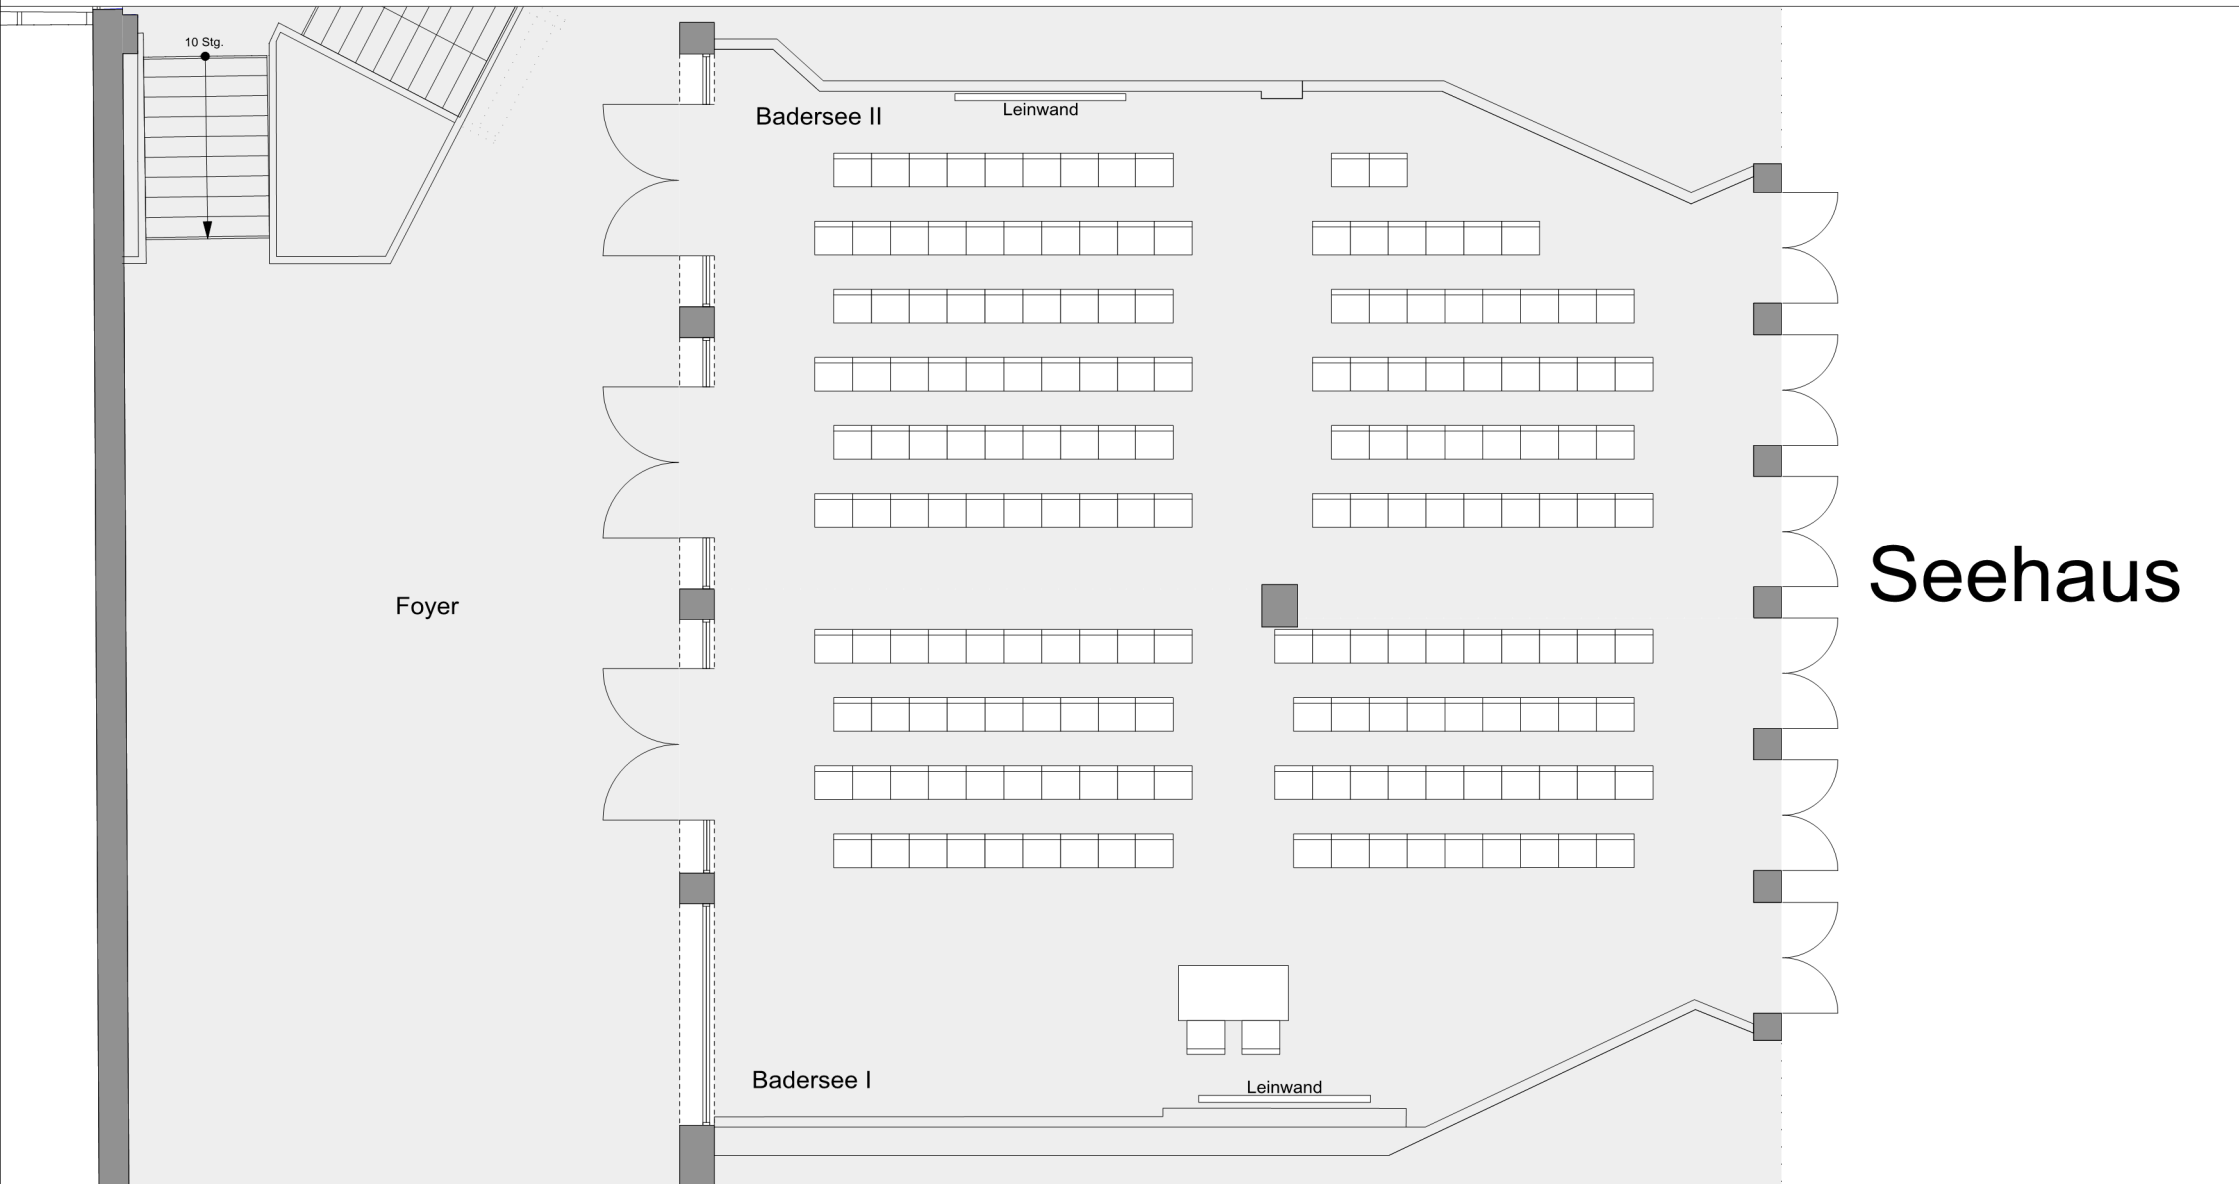

HOTEL AM BADERSEE

ZUGSPITZDORF GRAINAU

Ebene:
Seehaus

Raum:
Badersee

Bestuhlungsform:
Stuhlreihen

Personenzahl:
175 Personen

Träumen, durchatmen, sich verwöhnen und begeistern lassen.
Herzlich Willkommen im Hotel am Badersee.